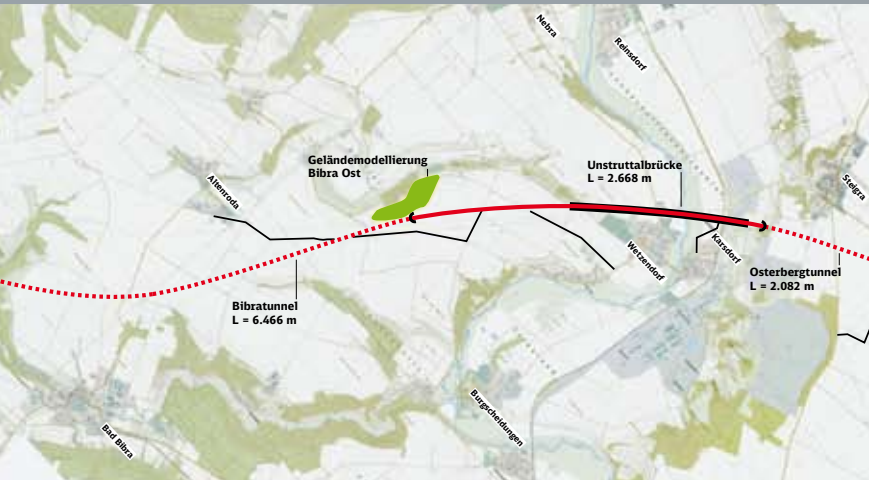

Neubaustrecke Erfurt–Leipzig/Halle **Informationspunkt Wetzendorf/Bürgerhaus**

DB Informationspunkt:
 Bürgerhaus, Poststraße 1
 06638 Wetzendorf/Karsdorf

Deutsche Bahn AG
 Kommunikation

Öffnungszeiten:
 nach Absprache, **Telefon: 0341 9678491**